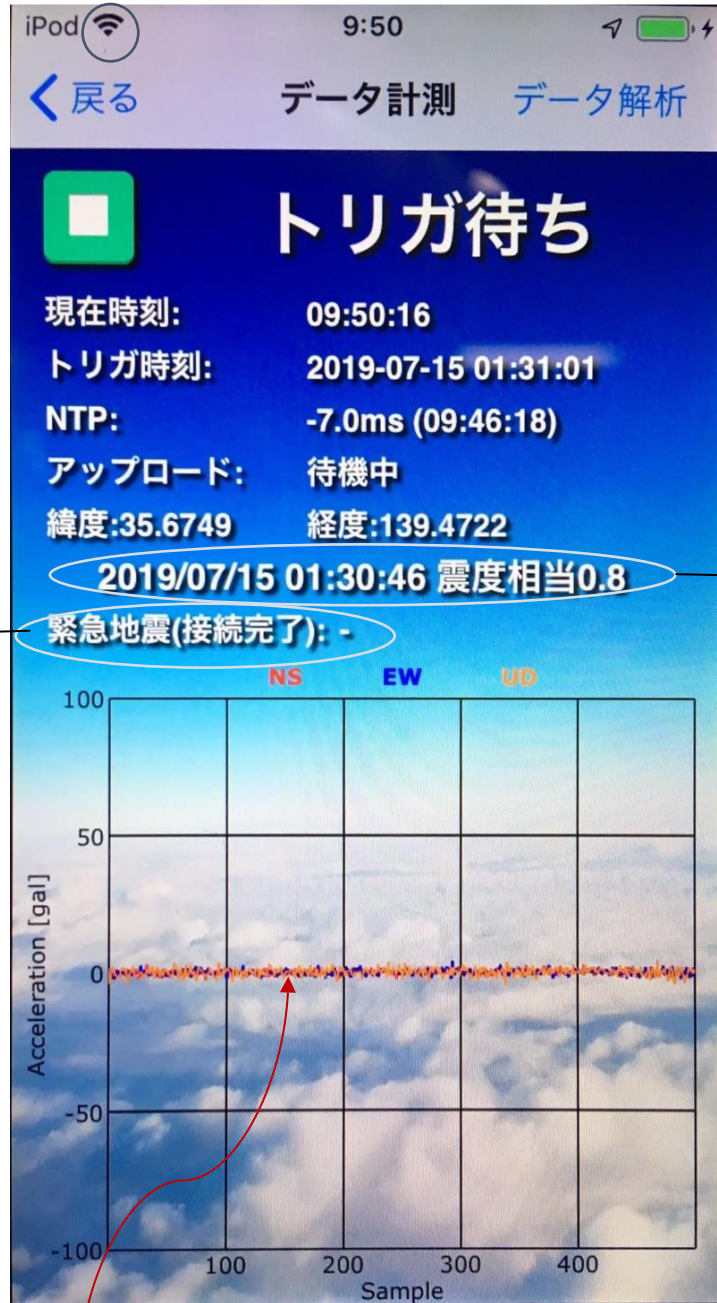

正常稼働中のiPod touch 画面

Wi-Fi状態が表示してされています

サーバと接続されていることが表示されています

直近の地震情報が表示されています

加速度の計測値がリアルタイムでグラフ表示されています